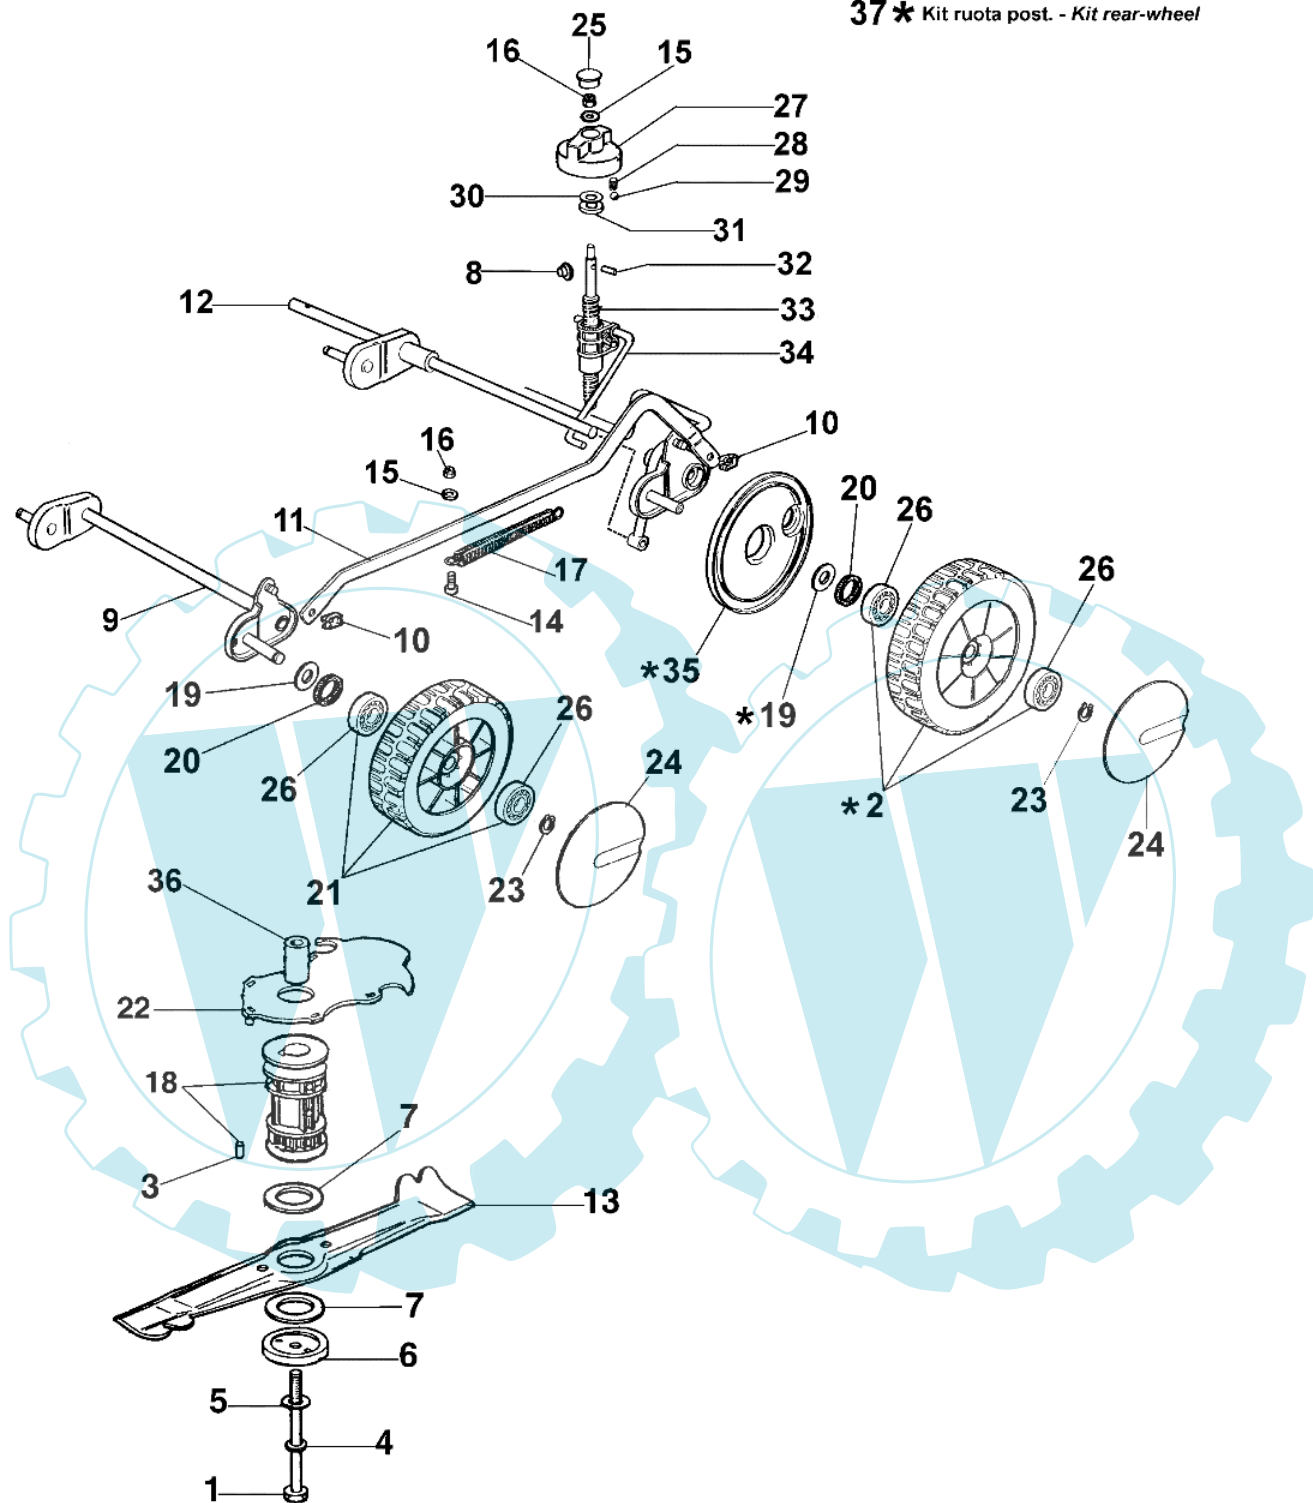

LUX 47 - Achsengruppe

37 * Kit ruota post. - Kit rear-wheel

Bild Nr.	Anz.	Teilenummer	Beschreibung	Technische Nachricht
1	1	3906162	Schraube	
2	2	8203296	Rad	
3	1	3023010	Stift	
4	1	3819016	Scheibe	
5	1	3918026	Scheibe	
6	1	8201283A	Scheibe	
7	2	8201246	Scheibe	
8	1	8202123	Stopfen	
9	1	8202214	Vorn achse	
10	1	3033130	Sicherung	
11	1	8202127	Spannstange	
12	1	8202056	Hinterachse	
13	1	8200008A	Blatt	
14	1	3801022	Schraube	
15	1	3918009	Scheibe	
16	1	3914006R	Mutter	
17	1	8202073	Feder	
18	1	8201341	Deckel	
19	4	3064008	Scheibe	
20	4	8203290	Staubdichtung	
21	2	8203295	Rad	
22	1	8200341	Schutz	
23	4	3024014	Ring	
24	4	8200088	Schneidblatt	
25	1	8202008	Stopfen	
26	8	3035041	Lager	
27	1	8202007	Griff	
28	1	8202090	Feder	
29	1	3033002	Kugel	
30	1	3064024	Scheibe	
31	1	3064025	Scheibe	
32	1	3033009	Walze	
33	1	8202003	Schraube	
34	1	8202069	Muttergewinde	
35	2	8203286	Schneidblatt	
36	1	8202060	Distanzstück	
37	1	8203310	Rad-bausatz	