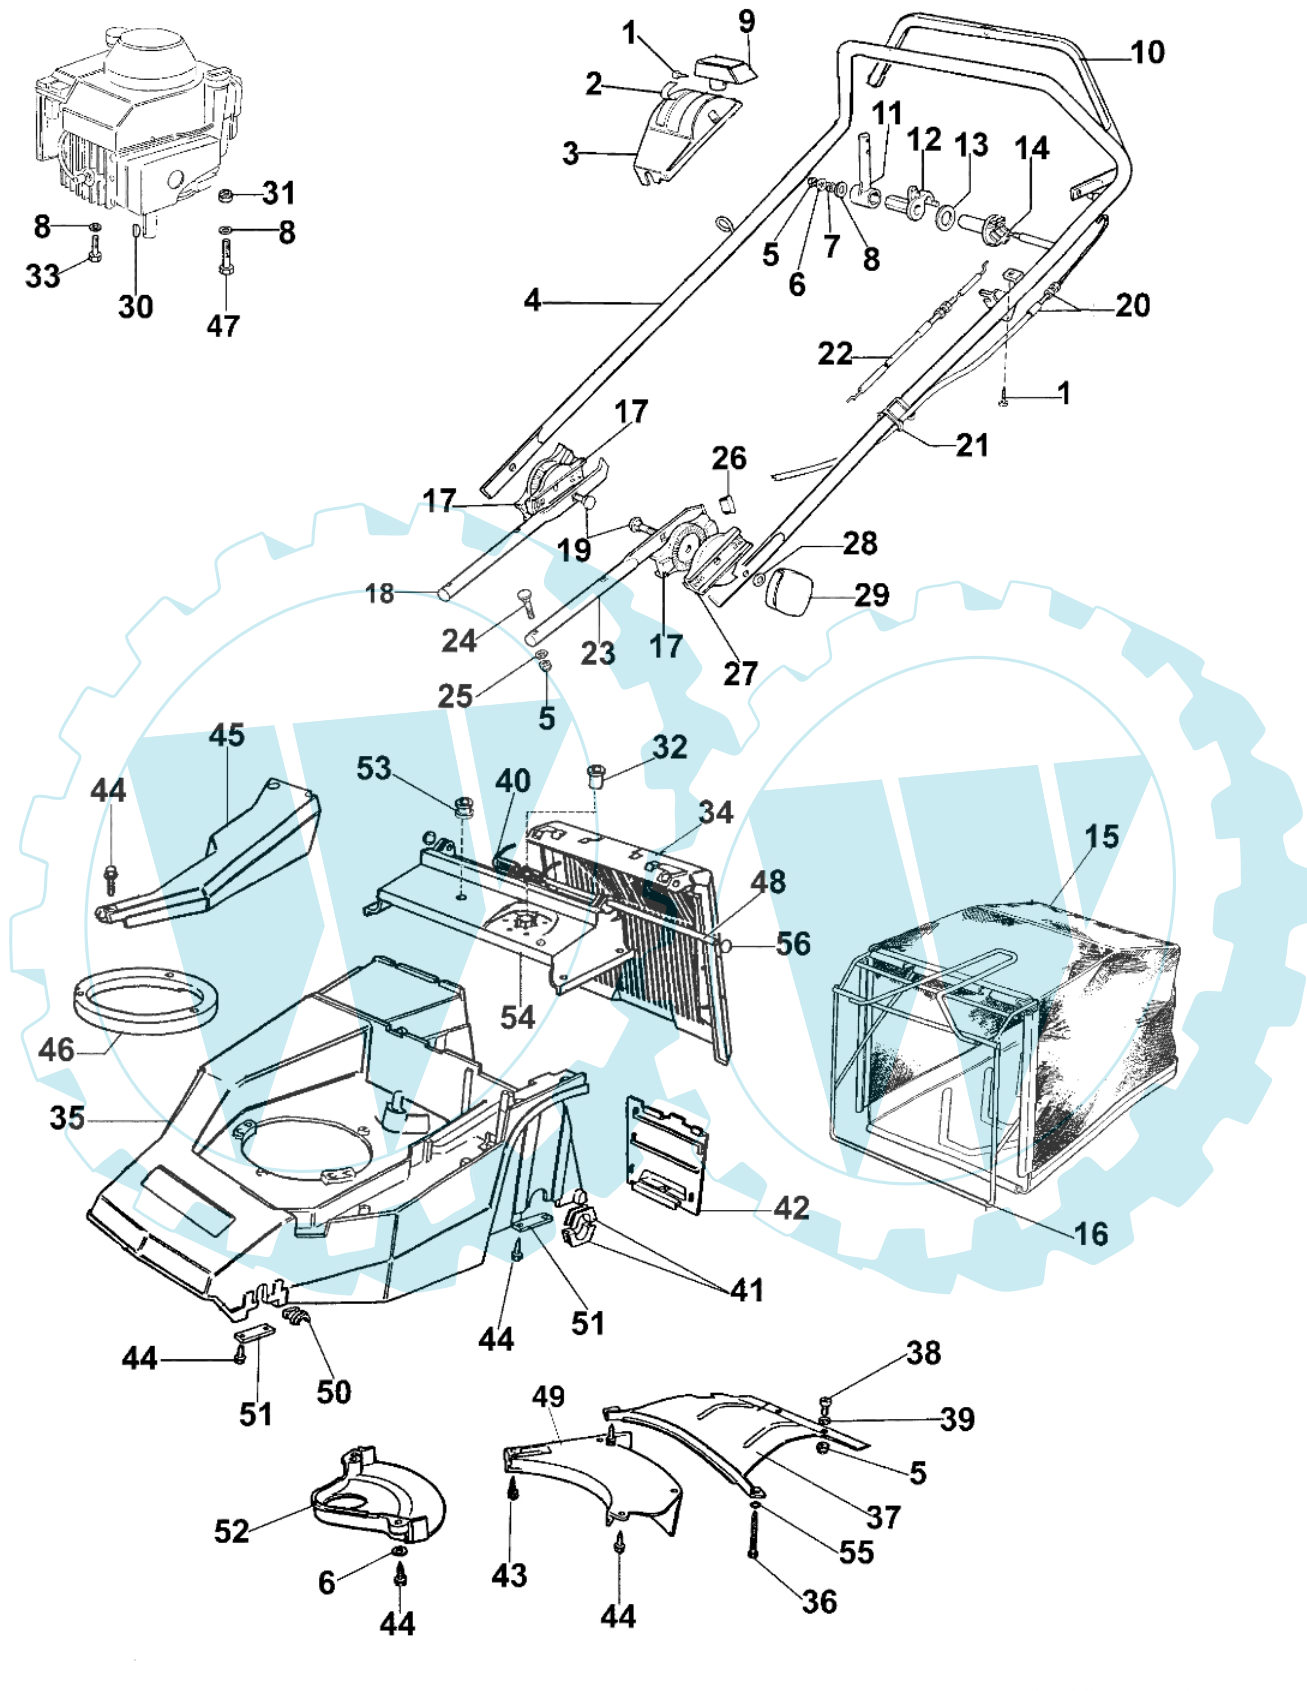

LUX 47 - Führungsholm und gehäuse

Bild Nr.	Anz.	Teilenummer	Beschreibung	Technische Nachricht
1	2	3960016	Schraube	
2	1	8202086	Etikette	
3	1	8202016	Bruecke	
4	1	8202316	Handgriff	
5	6	3914006R	Mutter	
6	2	3918009	Scheibe	
7	2	3027002	Scheibe	
8	4	3916010	Scheibe	
9	1	8200107M	Knopf	
10	1	8202315	Hebel	
11	1	8200525H	Gashebel	
12	1	8202169	Deckel	
13	1	8201261	Scheibe	
14	1	8202170A	Buchse	
15	1	8202310A	Korbnetz	
16	1	8202017A	Rahmen	
17	1	8202121	Schneidblatt	
18	1	8202319	Verbindung	
19	4	3910018	Schraube	
20	1	8202135	Kabel	
21	2	66060231	Schelle	
22	1	8202032	Gaskabel	
23	1	8202318	Verbindung	
24	4	3910018	Schraube	
25	4	8200372	Scheibe	
26	2	8202124	Stopfen	
27	1	8202122	Schneidblatt	
28	2	3916008R	Scheibe	
29	2	8200039	Knopf	
30	1	8202126R	Keil	
31	4	3914010	Mutter	
32	1	8202004	Buchse	
33	4	3906099	Schraube	
34	1	8202027	Deckel	
35	1	8202213	Gehäuse	
36	4	3960054	Schraube	
37	1	8200532E	Gehäuse	
38	2	3806038	Schraube	
39	2	3916006	Scheibe	
40	2	8202029	Feder	
41	4	8200524E	Buchse	
42	1	8200161	Deckel	
43	3	3960038	Schraube	
44	14	3960031	Schraube	
45	1	8200451A	Deckel	
46	1	8202201	Ring	
47	1	3906089	Schraube	
48	1	8202040	Stift	
49	1	8200523	Deckel	
50	2	8201363C	Buchse	
51	4	8200452	Blech	
52	1	8200239	Schultz	
53	1	8200322	Buchse	
54	1	8202138	Gehäuse	
55	2	3819009	Scheibe	
56	2	3045027	Sicherung	